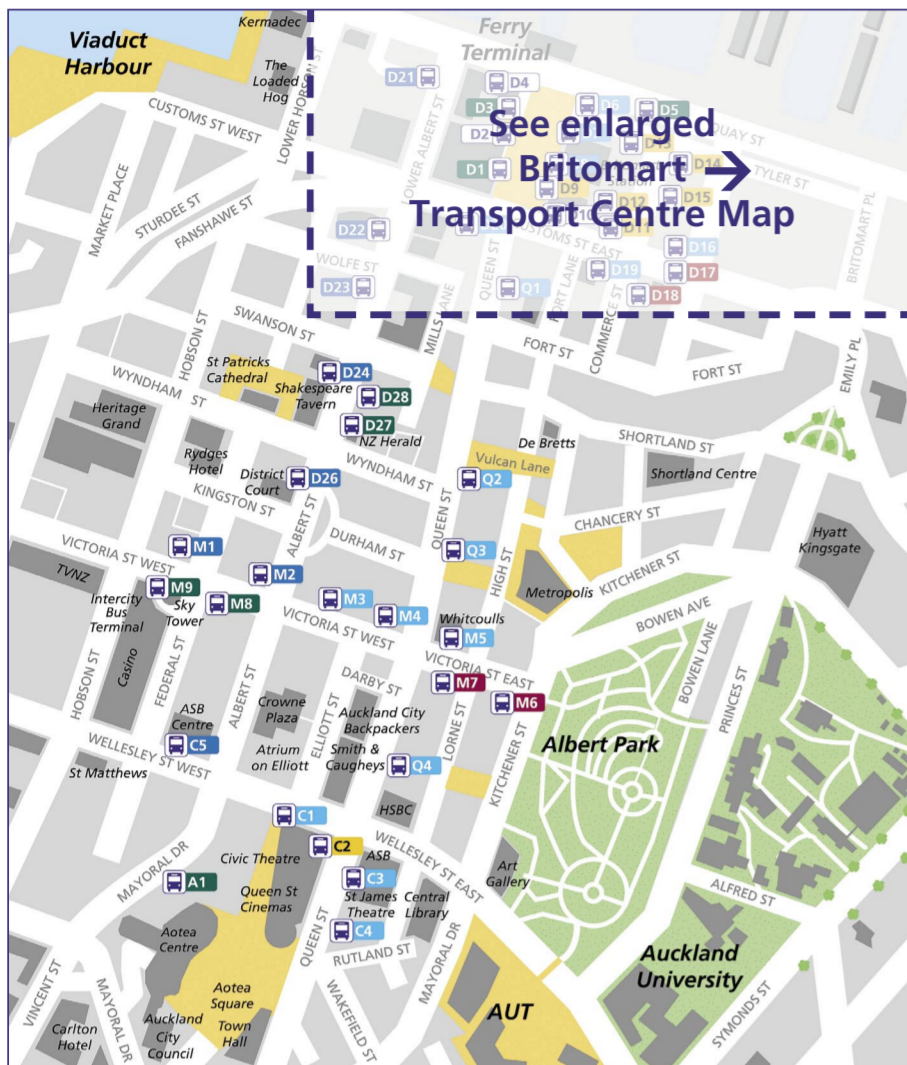

BUS

TRAIN

FERRY

Central Auckland Departure Points

DESTINATIONS		
Destination	Departure point on map	Route number
Airport	D4	Airbus
Albany Mega Centre	C5, D22, D23, D26, M1	847, 89-
Albany Village	C5, D22, D26	89-
Army Bay	C5, D22, D26	89-
Auckland College of Education	C1, D6, D16	27, 283, 28-, 29-
Auckland Institute of Studies	D3, D27, M9	11- to 18-, Train
Avondale	D3, D27, M4, M9	11- to 18-, 21- to 22-, Train
Balmoral	D4	25- to 26-
Bayswater	D23, D26, M1	80-, Ferry
Beach Haven	D21, D24, M2	973 to 974
Benson Rd	C2	605, 606
Birkdale	D21, D24, M2	973 to 974
Birkenhead	D21, D24, M2	95-, 97-, Ferry
Blockhouse Bay	C4, D3, D27, M5, M8	19-, 248, 249, 258
Botany Downs	D12	55, 68
Browns Bay	D23, D26, M1	83-, 85-, 87-
Bucklands Beach	D12	52
Campbells Bay	D23, D26, M1	83-, 85-
Castor Bay	D23, D26, M1	85-
Cockle Bay	D12	50, 51
Crown Hill	D23, D26, M1	83-, 84-, 86-
Dairy Flat	C5, D22, D26	89-
Dannemora	D12	55, 68
Devonport	Ferry	Ferry
Dominion Rd	C4	25-, 26-
Drury	D17	47- (limited service)
Eastern Beach	D12	52
Ellerslie	D12	50- to 59-, 50 to 52, 55, 68, Train
Ellerslie - Panmure Highway	D12	50- to 58-, 50 to 52, 55, 68, 283, 29-, 30- to 31-
Epsom	C1, D6, M7	304, 305
Favona	M7	304, 305
Forest Hill, Glen Eden	D3, D27, M9	156 (limited service)
Forrest Hill, Nth Shore	D23, D26, M1	87-
Freemans Bay	D8, Q1, Q2, Q3, Q4	015, 017
Glendene	D3, D27, M9	11-
Glendowie	D13	76-
Glen Eden	D3, D27, M9	15- to 16-, Train
Glenfield via Northcote	D22, D26, M1	925 to 927, 94-
Glenfield via Onewa Rd	D21, D24, M2	95-
Glen Innes (G.I Centre)	D11, D12, D13	58- to 59-, 62- to 65-, 71- to 75-, Train
Great North Rd	D3, D27, D9	11- to 18-
Great South Rd	D17	47-
Green Bay	D3, D27, M8	190, 192-194, 197-199, 207
Grey Lynn	D3, D8, D27, M9, Q1, Q2, Q3, Q4	035, 042 to 045, 11- to 19-
Half Moon Bay	D12	52, Ferry
Helensville	A1, D1, D28	056, 066, 067
Henderson	D1, D3, D27, D28, M9	05- to 09-, 13-, Train
Herald Island	A1, D1, D28	090, 093, 095
Herne Bay	D20	004, 005 (M-F until 6pm)
Herne Bay Hibiscus Coast	D8, Q1, Q2, Q3, Q4	017 (from 6pm and weekends)
Hibiscus Coast	C5, D22, D26	89-
Highland Park	D12	50, 51
Highbury	D21, D24, M2	95-, 97-
Hillcrest	D22, D26, M1	921 to 927
Hobsonville	C1	29-
Hobsonville	A1, D1, D28	090 to 095
Howick	D12	50, 51
Huapai	D17	470-474
Hunters Corner	A1, D1, D28	054, 056, 064 to 067
Karangahape Rd	D8, Q1, Q2, Q3, Q4	470-474
Kelston	D3, D27, M9	11-
Kingsland	M4	21-, 22-, Train
Kohimarama	D13	74-, 75-, 76-
Kumeu	A1, D1, D28	054, 056, 064 to 067
Laingholm	A1, D1, D28	177 (limited service)
Long Bay	D23, D26, M1	839, 858
Lynfield	C4	257, 267
Mairangi Bay	D23, D26, M1	83-, 85-
Mangere	D17	32- to 35-
Mangere Bridge	D17, M7	304, 305, 315-, 32- to 35-
Manly	C5, D22, D26	89-
Manukau City Centre	D17	45-, 3-7 to 4-7, 470-474
Manukau Rd	M7	30- to 31-
Manurewa	D17	47-
Marlborough	D22, D26, M1	94-
Massey	D1, D28, A1	05-, 06-, 09-
Massey University	C5, D22, D23, D26, M1	847, 89-
Meadowbank	D11	655
Middlemore	D17	32-, 435, 44-, Train
Milford	D23, D26, M1	83-, 85-
Mission Bay	D13	74- to 76-